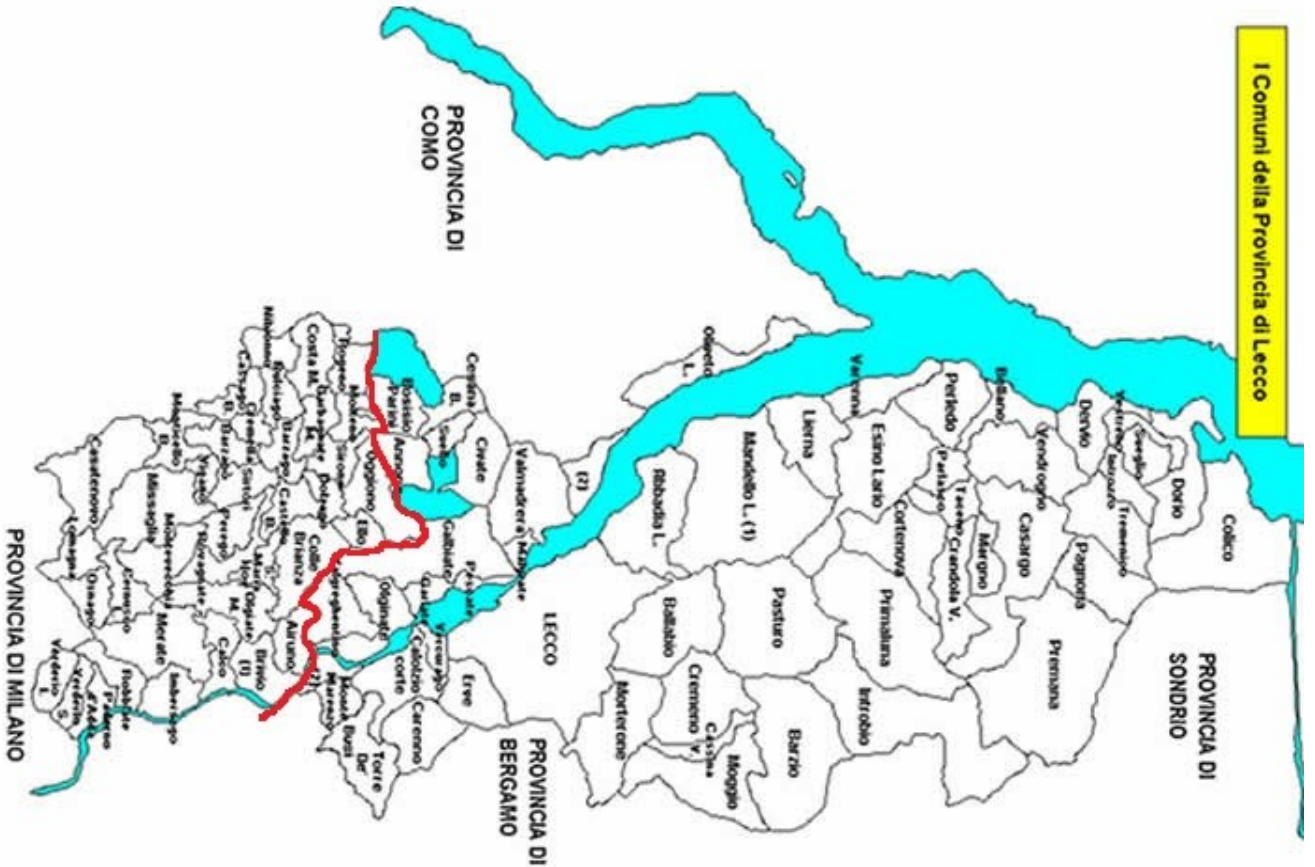

Comune	Circondario	Istruttore
Abbadia Lariana	Lario	Cornara 0341/501709
Airuno	Merate	Tagliabue 0341/501706
Barzanò	Casatenovo	Tagliabue 0341/501706
Annone Brianza	Oggiono	Cornara 0341/501709
Ballabio	Lecco	Cornara 0341/501709
Barzago	Casatenovo	Tagliabue 0341/501706
Barzio	Valsassina	Cornara 0341/501709
Bellano	Lario	Cornara 0341/501709
Bosisio Parini	Oggiono	Cornara 0341/501709
Brivio	Merate	Tagliabue 0341/501706
Bulciago	Casatenovo	Tagliabue 0341/501706
Calco	Merate	Tagliabue 0341/501706
Calolziocorte	Valle San Martino	Cornara 0341/501709
Carenno	Valle San Martino	Cornara 0341/501709
Casargo	Valsassina	Cornara 0341/501709
Casatenovo	Casatenovo	Tagliabue 0341/501706
Cassago Brianza	Casatenovo	Tagliabue 0341/501706
Cassina Valsassina	Valsassina	Cornara 0341/501709
Castello Brianza	Oggiono	Tagliabue 0341/501706
Cernusco Lombardone	Merate	Tagliabue 0341/501706
Cesana Brianza	Oggiono	Cornara 0341/501709
Civate	Oggiono	Cornara 0341/501709
Colico	Lario	Cornara 0341/501709
Colle Brianza	Oggiono	Tagliabue 0341/501706
Cortenova	Valsassina	Cornara 0341/501709
Costa Masnaga	Oggiono	Tagliabue 0341/501706
Crandola Valsassina	Valsassina	Cornara 0341/501709
Cremella	Casatenovo	Tagliabue 0341/501706
Cremeno	Valsassina	Cornara 0341/501709
Dervio	Lario	Cornara 0341/501709
Dolzago	Oggiono	Tagliabue 0341/501706
Dorio	Lario	Cornara 0341/501709
Ello	Oggiono	Tagliabue 0341/501706
Erve	Valle San Martino	Cornara 0341/501709
Esino Lario	Lario	Cornara 0341/501709
Galbiate	Oggiono	Cornara 0341/501709
Garbagnate Monastero	Oggiono	Tagliabue 0341/501706
Garlate	Valle San Martino	Cornara 0341/501709
Imbersago	Merate	Tagliabue 0341/501706

Comuni a Nord della linea rossa: Cornara 0341/501709
 Comuni a Sud della linea rossa: Tagliabue 0341/501706

- CIRCONDARIO DI LECCO
- CIRCONDARIO DI OGGIONO
- CIRCONDARIO DELLA VALSASSINA
- CIRCONDARIO DELLA VALLE SAN MARTINO
- CIRCONDARIO DI MERATE
- CIRCONDARIO DI CASATENOVO
- CIRCONDARIO DEL LARIO ORIENTALE
- COMUNITA' MONTANE

I Comuni della Provincia di Lecco